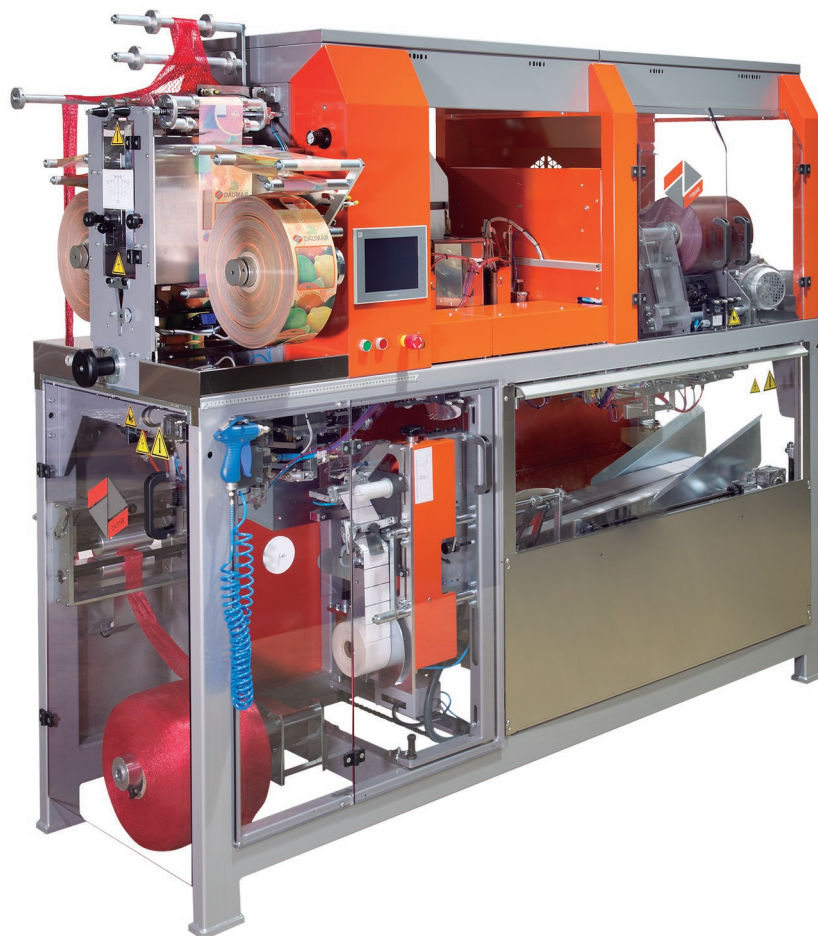

Lluís Companys, 13 - 15
08339 Vilassar de Dalt,
Barcelona, España

Tel. +34 937 509 431
www.daumar.com
sales@daumar.com

CB-148

Cerradora Automática de
bolsas D-Pack

- › Alta Productividad
- › Realiza bolsas D-PACK desde 0.5 Kg hasta 5 Kg y bolsas DAUSAC hasta 2 kg.
- › Conexión Ethernet para trabajar con asistencia remota
- › Impresora Termo-Transfer
- › Concepto de funcionamiento horizontal siempre con el objetivo de optimizar el cuidado del producto y minimizar al máximo sus caídas

CB-148 >

Simplicidad

Versatilidad

Máxima autonomía

Alta productividad

La CB-148 confecciona el exclusivo envase D-Pack, para todo tipo de producto hortofrutícola con un acabado impecable y elegante. La presentación del envase D-PACK y la posibilidad de incorporar un asa o utilizar el troquelado le garantiza la máxima comodidad al consumidor.

- > La cerradora automática de DAUMAR utiliza como concepto el funcionamiento en horizontal, ya que esto asegura un trato muy delicado al producto minimizando las caídas.
- > Incorpora una pantalla táctil con un software intuitivo para el usuario (DAUMAR-44). Además, la nueva CB-148, dispone de conexión Ethernet para hacer el mantenimiento remoto.