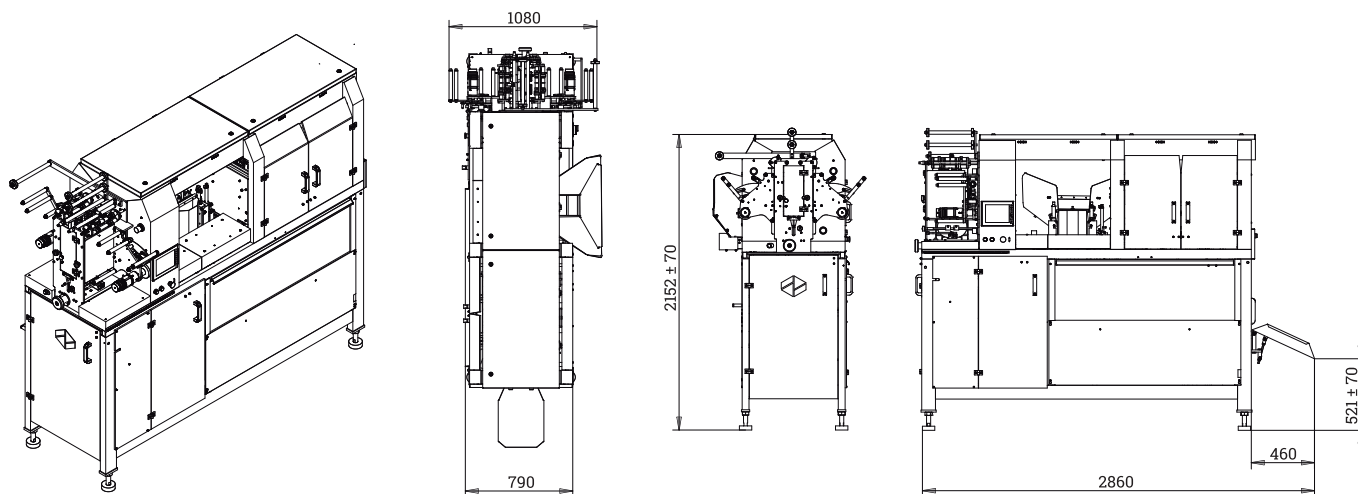

Lluís Companys, 13 - 15
08339 Vilassar de Dalt,
Barcelona, España

Tel. +34 937 509 431
www.daumar.com
sales@daumar.com

CB-148

Cerradora Automática de
bolsas D-Pack

- › Alta Productividad
- › Realiza bolsas D-PACK desde 0.5 Kg hasta 5 Kg y bolsas DAUSAC hasta 2 kg.
- › Conexión Ethernet para trabajar con asistencia remota
- › Impresora Termo-Transfer
- › Concepto de funcionamiento horizontal siempre con el objetivo de optimizar el cuidado del producto y minimizar al máximo sus caídas

CB-148 >

Simplicidad

Versatilidad

Máxima autonomía

Alta productividad

La CB-148 confecciona el exclusivo envase D-Pack, para todo tipo de producto hortofrutícola con un acabado impecable y elegante. La presentación del envase D-PACK y la posibilidad de incorporar un asa o utilizar el troquelado le garantiza la máxima comodidad al consumidor.

- > La cerradora automática de DAUMAR utiliza como concepto el funcionamiento en horizontal, ya que esto asegura un trato muy delicado al producto minimizando las caídas.
- > Incorpora una pantalla táctil con un software intuitivo para el usuario (DAUMAR-44). Además, la nueva CB-148, dispone de conexión Ethernet para hacer el mantenimiento remoto.