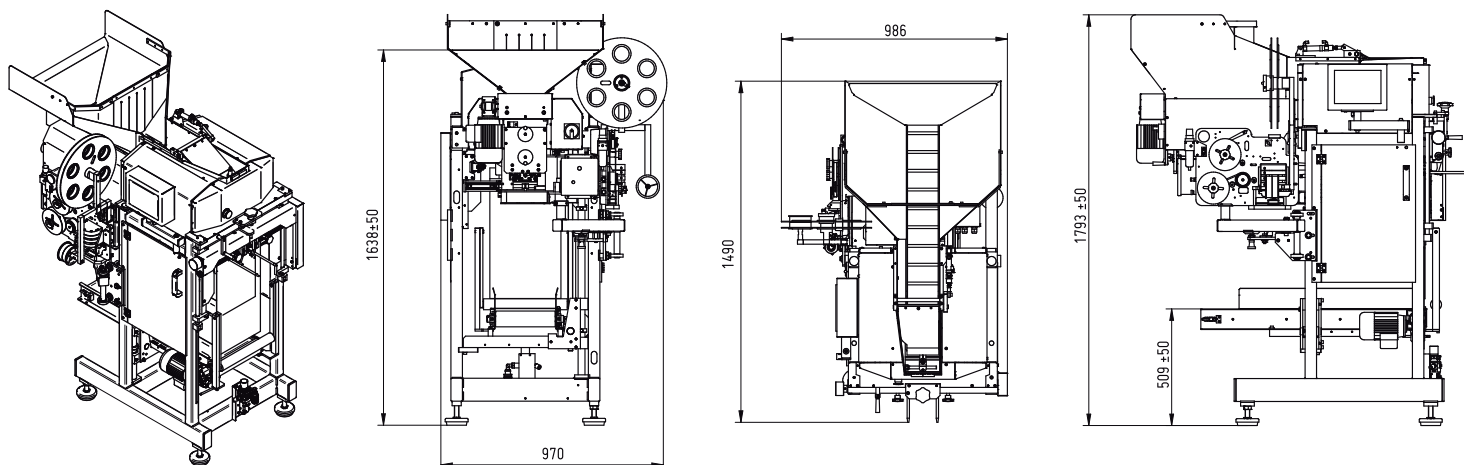

Lluís Companys, 13 - 15
08339 Vilassar de Dalt,
Barcelona, España

Tel. +34 937 509 431
www.daumar.com
sales@daumar.com

CB-67

Embolsadora Wicket
Automática

- › La CB-67 es una nueva generación de embolsadora Wicket.
- › Precisión y recogida segura para bolsas plásticas y mixtas (plástico/malla).
- › Fácil de operar y mantener.
- › Ideal para la confección de entre 1,5 Kg. – 10 Kg. / 3 to 20 lbs.
- › Velocidad de hasta 28 bolsas por minuto* (Dependiendo del peso y el producto)

CB-67 >

Facilidad de manejo

Máxima fiabilidad

Excelente recogida de la bolsa

Electrónica moderna

La CB-67 trabaja con:

- > Nueva recogida de bolsa por succión tipo **Tornado**.
- > Barras Wicket completamente ajustables.
- > Abre y sujeta la bolsa por 4 lados.
- > Diseñada para ser utilizada con la cerradora Kwik Lok 865A.
- > La última tecnología electrónica para mayor control del proceso.
- > Banda alimentadora con tolva oscilante para evitar que el producto se atasque.