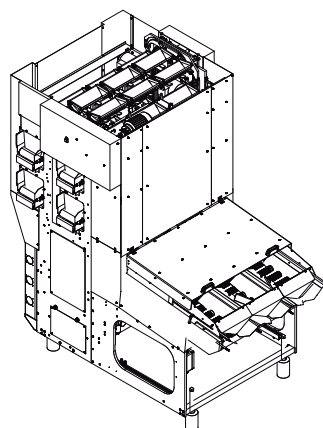

PA-145 >

El mejor trato para su fruta

Precisión de peso

Versatilidad

Interactividad

La PA-145 es una pesadora precisa y rápida. Sus cambios de confección no requieren descargas completas. A la vez, las dimensiones de la máquina permiten un fácil acoplamiento a cualquier línea de envasado, haciendo de esta pesadora una máquina versátil para trabajar.

PESO	1700	Kg
ANCHO	2419	mm
ALTURA	2552	mm
LONGITUD	1518	mm
CONSUMO DE AIRE	300	l/min
PRESIÓN DEL AIRE	6	bar
ENERGÍA ELÉCTRICA	1,8	KW
VOLTAJE DE ENTRADA	200/380/415	V