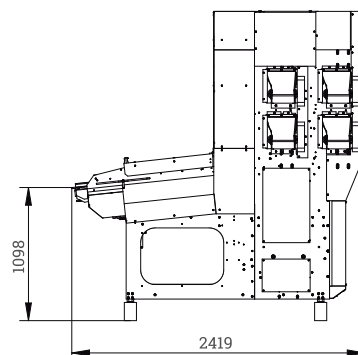

PA-145 >

El mejor trato para su fruta

Precisión de peso

Versatilidad

Interactividad

La PA-145 es una pesadora precisa y rápida. Sus cambios de confección no requieren descargas completas. A la vez, las dimensiones de la máquina permiten un fácil acoplamiento a cualquier línea de envasado, haciendo de esta pesadora una máquina versátil para trabajar.

PESO	1700	Kg
ANCHO	2419	mm
ALTURA	2552	mm
LONGITUD	1518	mm
CONSUMO DE AIRE	300	l/min
PRESIÓN DEL AIRE	6	bar
ENERGÍA ELÉCTRICA	1,8	KW
VOLTAJE DE ENTRADA	200/380/415	V