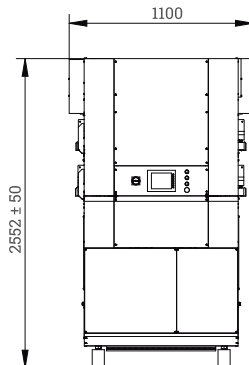

PA-145 >

El mejor trato para su fruta

Precisión de peso

Versatilidad

Interactividad

La PA-145 es una pesadora precisa y rápida. Sus cambios de confección no requieren descargas completas. A la vez, las dimensiones de la máquina permiten un fácil acoplamiento a cualquier línea de envasado, haciendo de esta pesadora una máquina versátil para trabajar.

PESO	1700	Kg
ANCHO	2419	mm
ALTURA	2552	mm
LONGITUD	1518	mm
CONSUMO DE AIRE	300	l/min
PRESIÓN DEL AIRE	6	bar
ENERGÍA ELÉCTRICA	1,8	KW
VOLTAJE DE ENTRADA	200/380/415	V