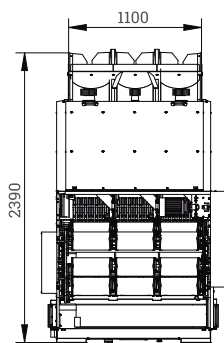

PA-145 >

El mejor trato para su fruta

Precisión de peso

Versatilidad

Interactividad

La PA-145 es una pesadora precisa y rápida. Sus cambios de confección no requieren descargas completas. A la vez, las dimensiones de la máquina permiten un fácil acoplamiento a cualquier línea de envasado, haciendo de esta pesadora una máquina versátil para trabajar.

PESO	1700	Kg
ANCHO	2419	mm
ALTURA	2552	mm
LONGITUD	1518	mm
CONSUMO DE AIRE	300	l/min
PRESIÓN DEL AIRE	6	bar
ENERGÍA ELÉCTRICA	1,8	KW
VOLTAJE DE ENTRADA	200/380/415	V